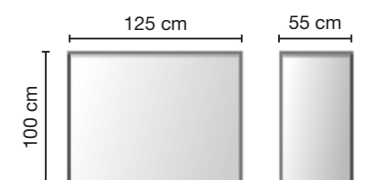

Stone

B•Side

Cod. 9938D

TRAPUNTATO QUILTED

IL TUO LOGO YOUR LOGO

RICAMATO EMBROIDERED

Meeting

Cod. 9909