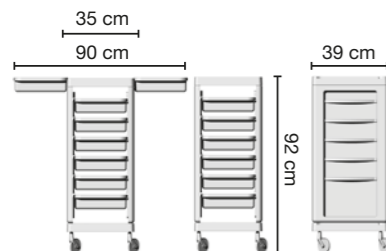

Cod. 7269RAC
CITY ICE