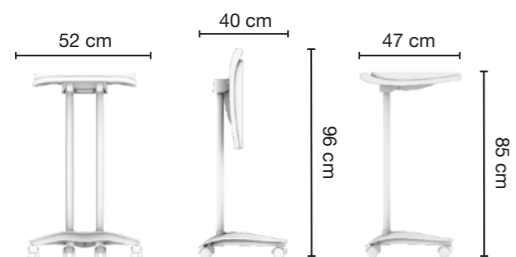

**CARRELLI IN
MATERIALE ANTIMACCHIA
COLOR PROOF MATERIAL**

COLOR