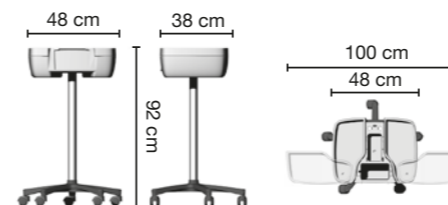

City & City ice

Carrello con 6 cassetti intercambiabili, disponibile in diversi colori, **tutti in materiale anti-macchia**. Dotato di sportelli superiori apribili a creare un piano di lavoro funzionale ed esclusive ruote "No-Hair" anti-capello. Inclusi supporti laterali per alloggiare bombole, flaconi, phon e piastre.

Trolley with 6 interchangeable drawers, available in different colours, **all made of stain-resistant material**. Equipped with trays that can be opened to create a functional worktop and exclusive "No-Hair" wheels. Side supports included to place bottles, tanks, dryers and irons.

CARRELO IN
MATERIALE ANTIMACCHIA
COLOR PROOF MATERIAL

Beauty Case

Carrello multifunzione, disponibile in diversi colori, **tutti realizzati in materiale anti-macchia**. Dotato di 2 vassoi rotanti, scomparti per accessori, accessorio taglia stagnola, serratura con chiave (opzionale). Pannello frontale personalizzabile.

Multifunctional trolley, available in different colours, **all made of stain-resistant material**. Equipped with 2 sliding trays, compartments to store accessories, tinfoil cutting tool, lock with key (optional). Customizable front panel.

CARRELO IN
MATERIALE ANTIMACCHIA
COLOR PROOF MATERIAL