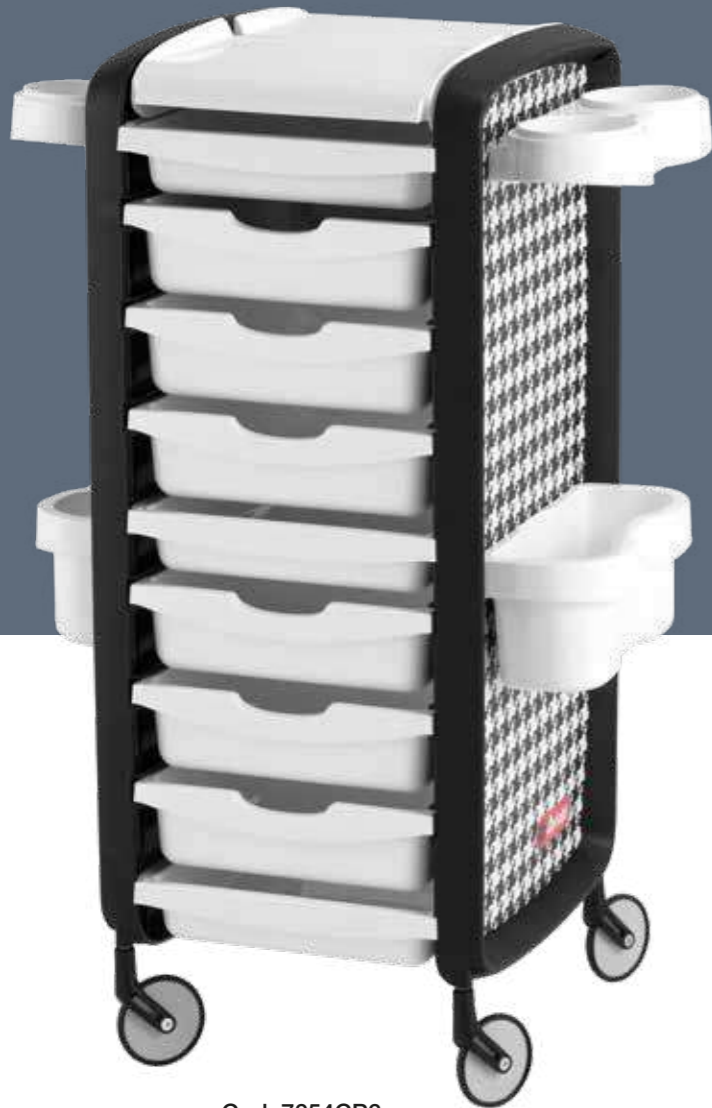

Cod. 7254C

CARRELLO IN
MATERIALE ANTIMACCHIA
COLOR PROOF MATERIAL

Cod. 7254

Cod. 7254

Cod. 9601

Elogy

Cod. 7254CP2

CARRELLO IN
MATERIALE ANTIMACCHIA
COLOR PROOF MATERIAL

Carrello con 6 cassetti intercambiabili, disponibile in diversi colori, *tutti in materiale anti-macchia*. Dotato di sportelli superiori apribili a creare un piano di lavoro funzionale ed esclusive ruote "No-Hair" anti-capello. Inclusi supporti laterali per alloggiare bombole, flaconi, phon e piastre.