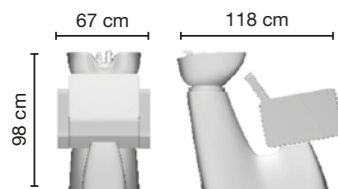

136 cm

WASHES

Fiber class

Cod. 57200NSN

Cod. 57200

pag. 168

pag. 170

TRAPUNTATO
QUILTED