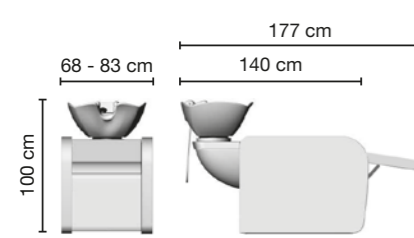

Suite relax Shiatsu

Suite

Cod. 57201NSN
SUITE RELAX
RT14

Cod. 57201H
SUITE RELAX SHIATSU

Cod. 57193NSN
RT14

pag. 168 pag. 170

TRAPUNTATO
QUILTED

Cod T8 Cod T13