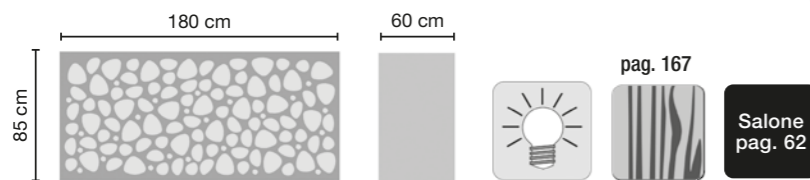

Stone

B•Side

Cod. 9938D

TRAPUNTATO QUILTED

IL TUO LOGO YOUR LOGO

RICAMATO EMBROIDERED

Meeting

Cod. 9909