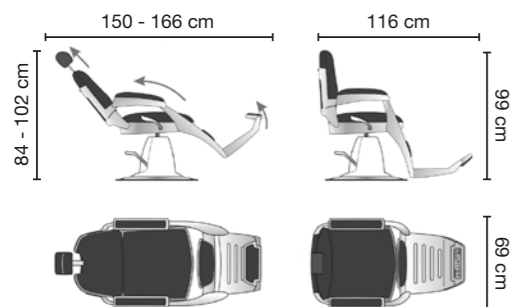

pag. 168 pag. 170

Salone
pag. 142

Jupiter 388

Cod. 48164SNPP Rif. 4M
T5

Salone
pag. 146

pag. 168

pag. 170

IL TUO LOGO
YOUR LOGO