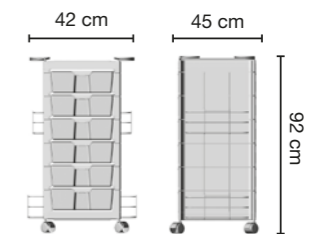

Carrello con 6 cassetti intercambiabili e agganciabili ai lati. Supporti laterali in metallo inclusi.
Trolley with 6 interchangeable drawers that can be hanged on the sides. Side supports included.