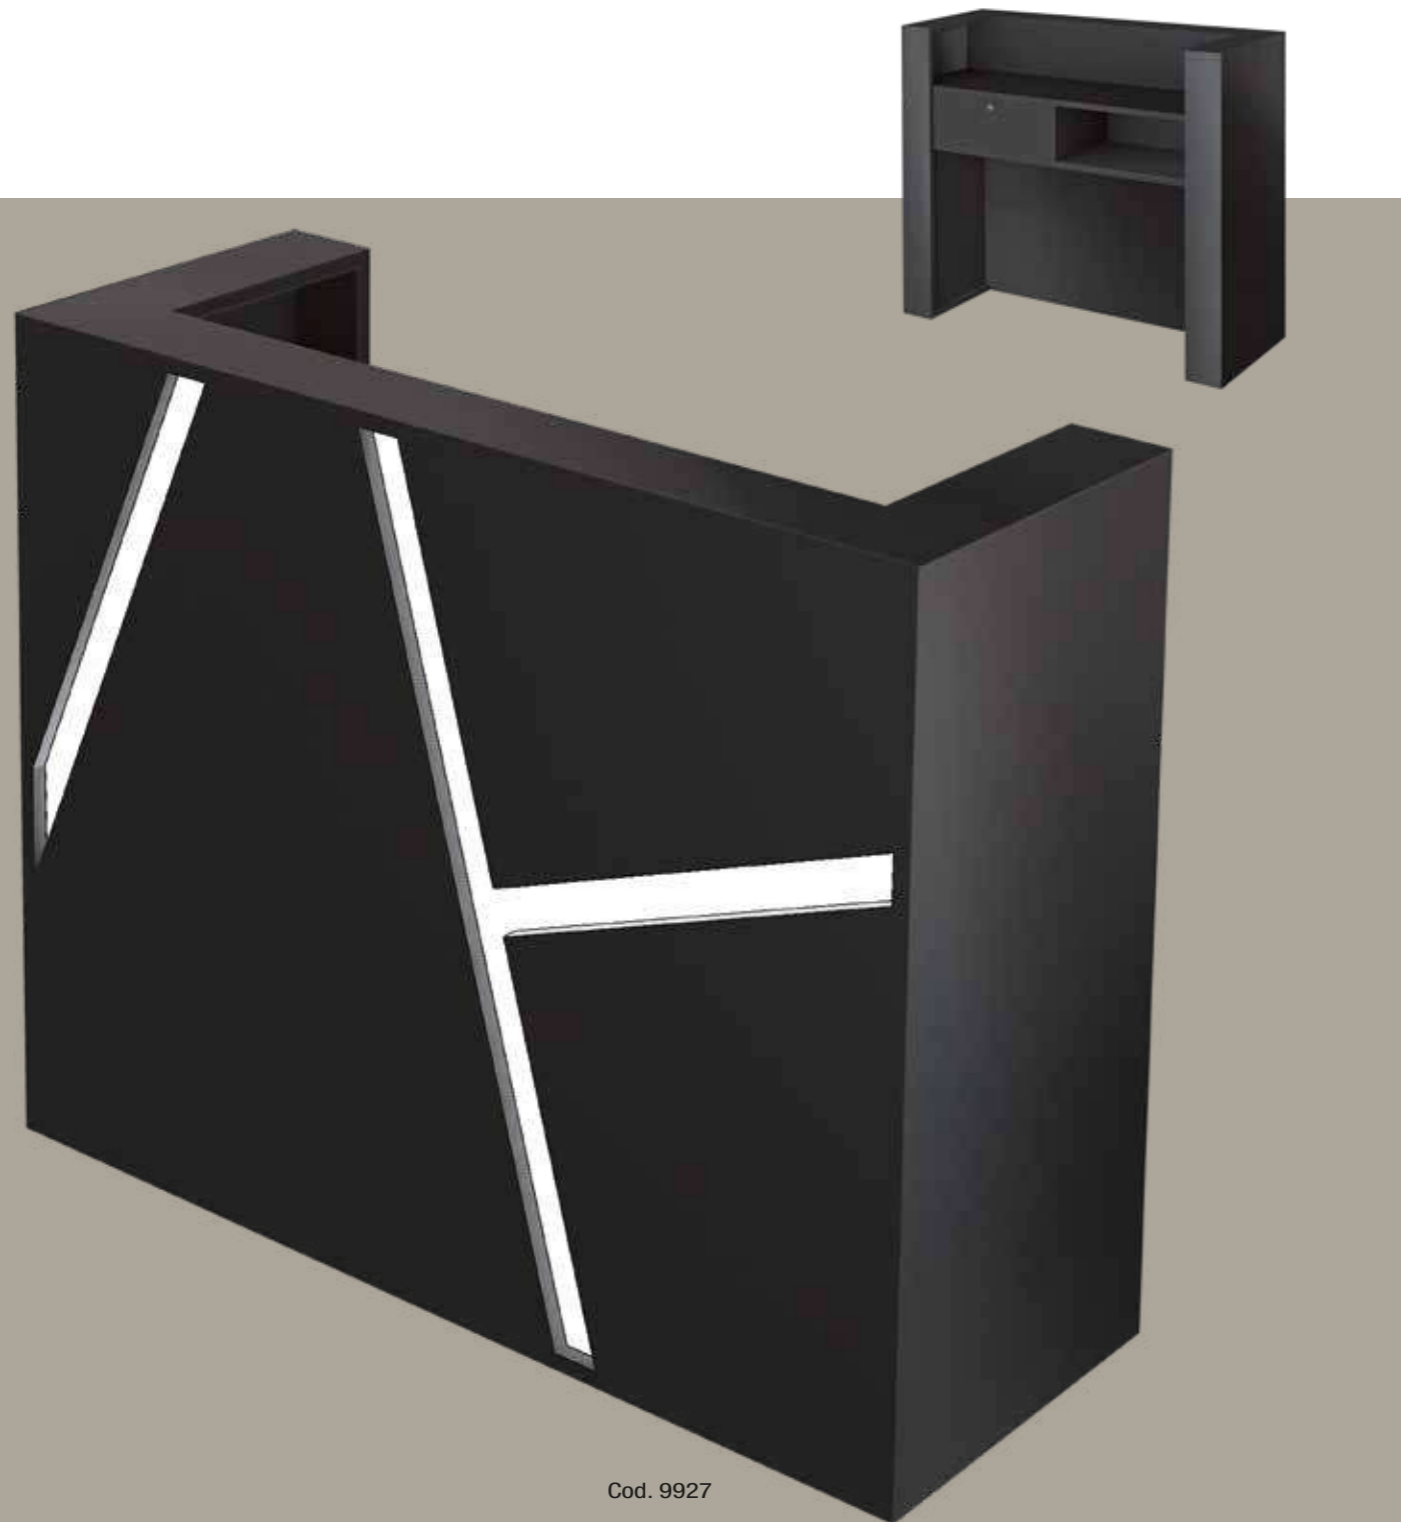

Stone

B•Side

TRAPUNTATO QUILTED

IL TUO LOGO YOUR LOGO

RICAMATO EMBROIDERED