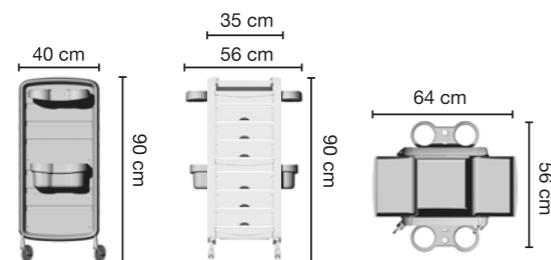

CARRELLO IN
MATERIALE ANTIMACCHIA
COLOR PROOF MATERIAL