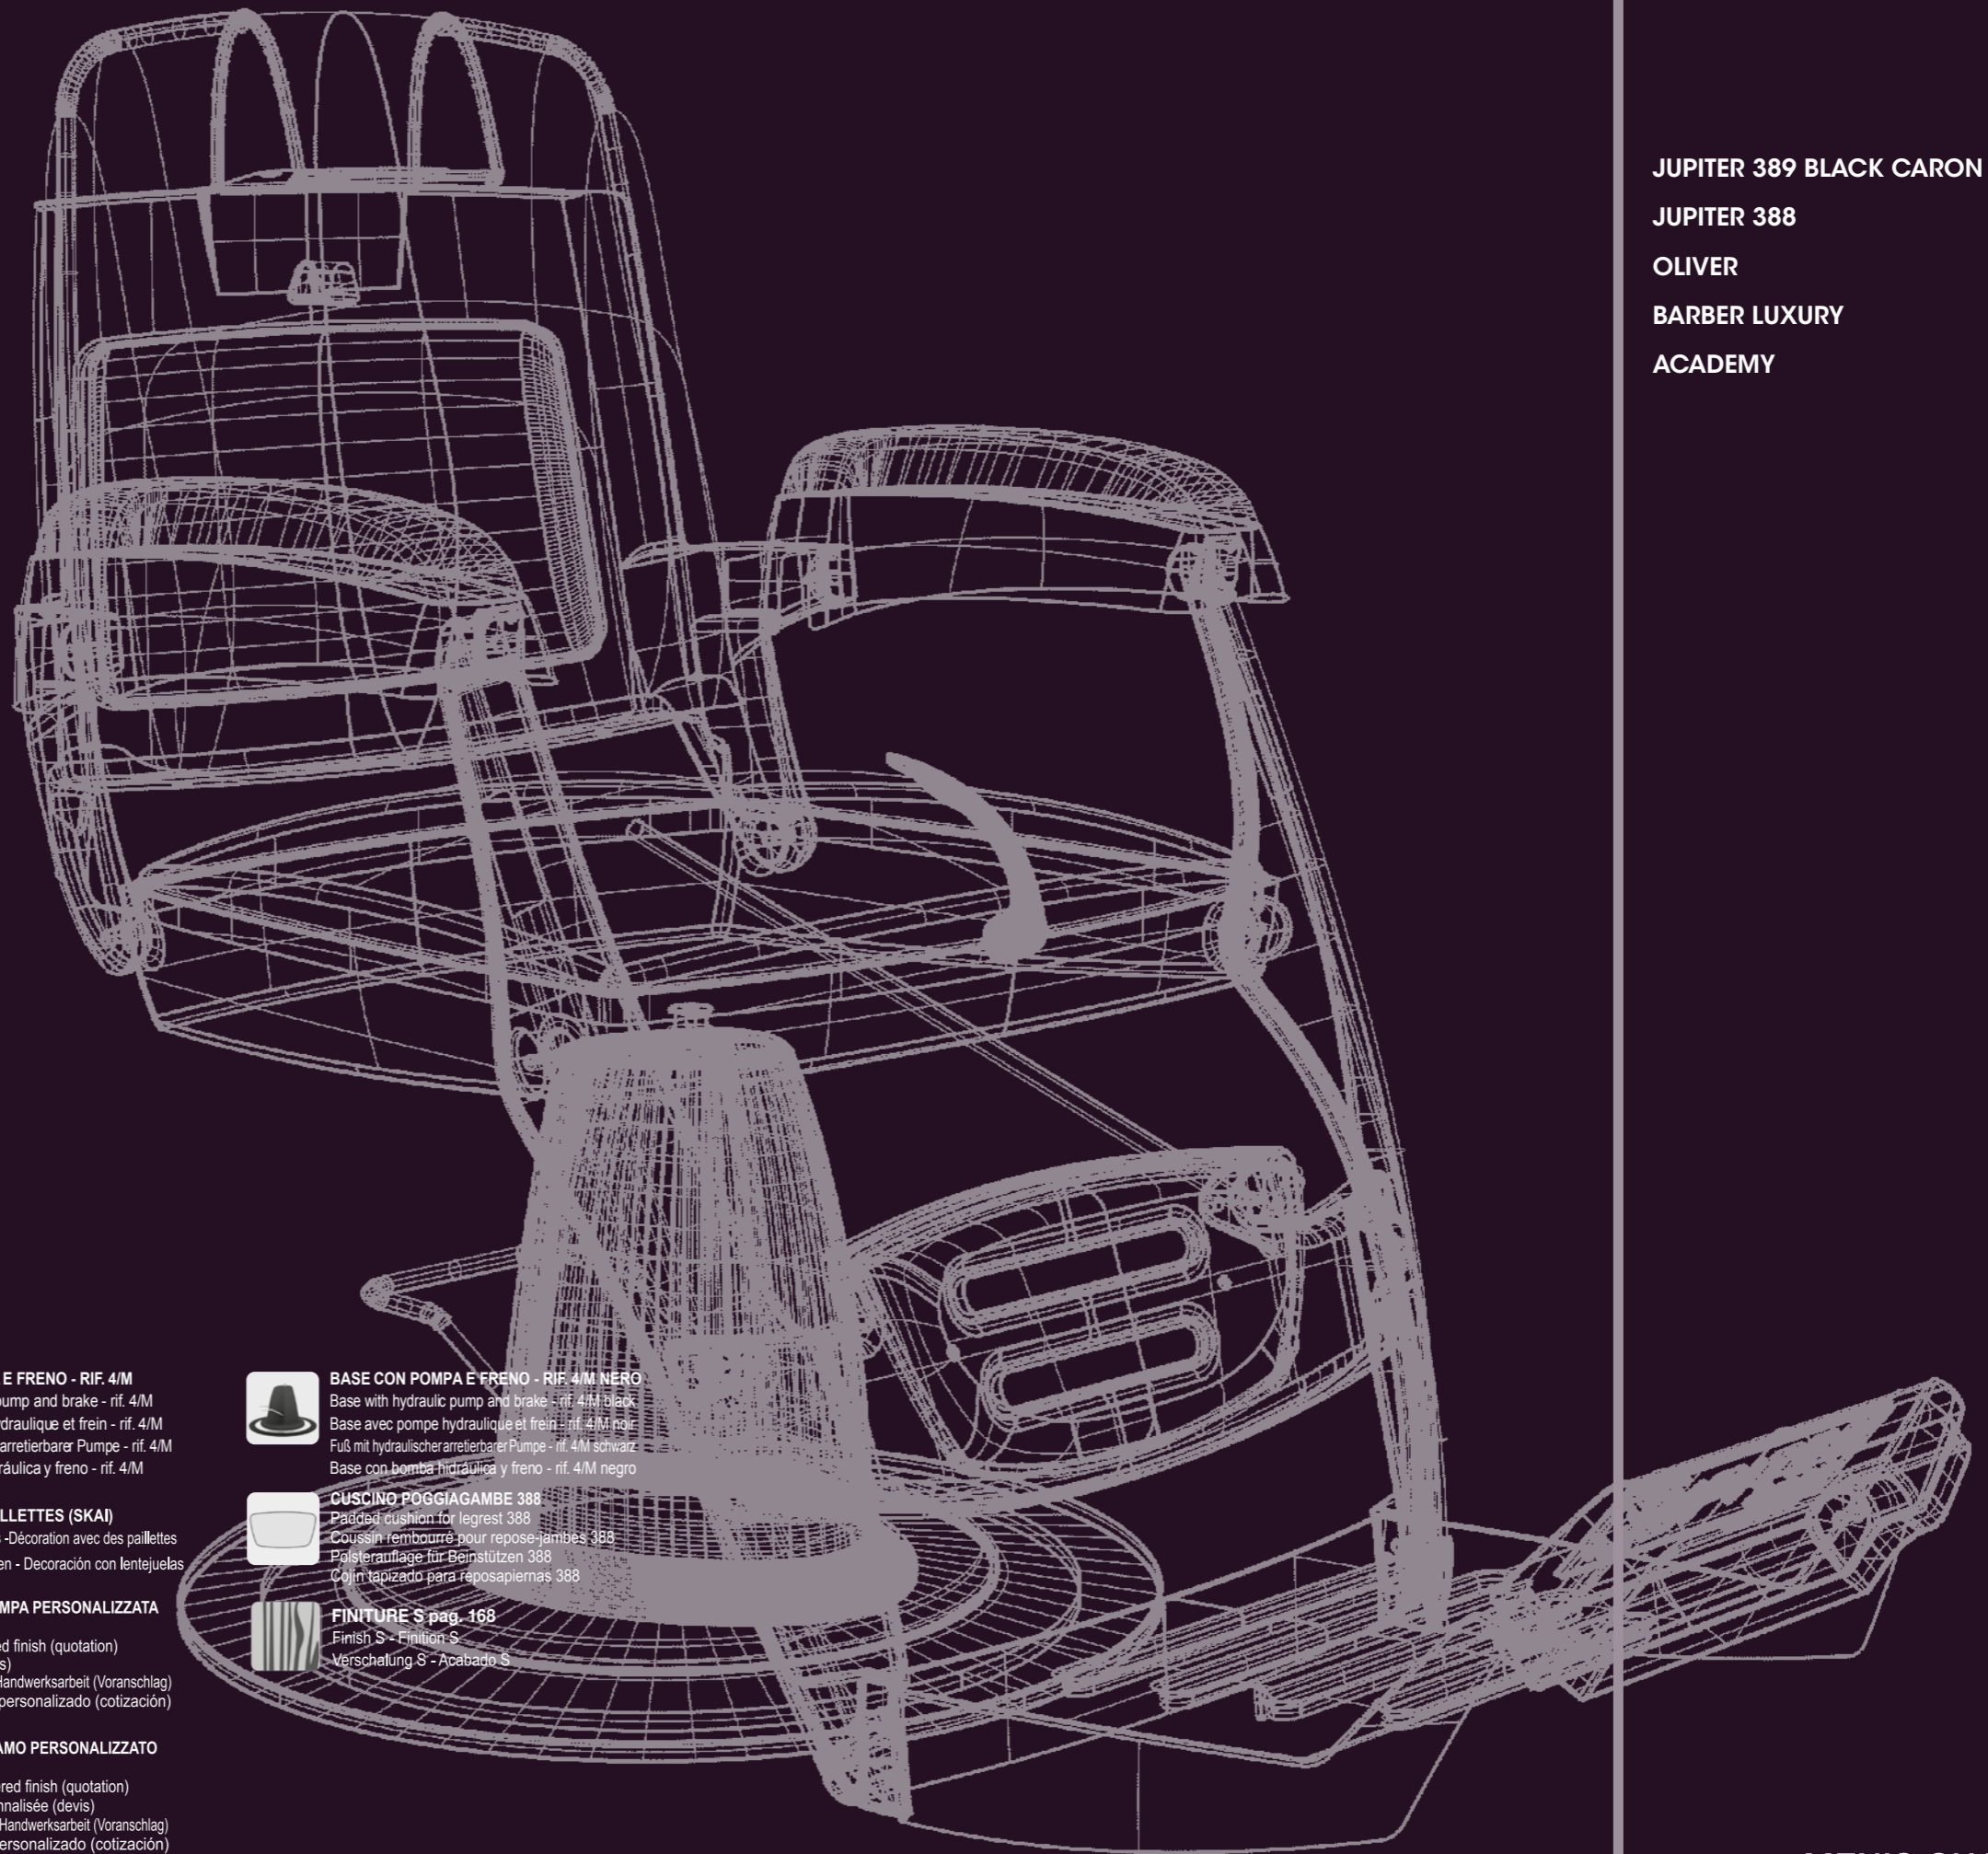

Comp. BW13
Cod. 9718 n. 2 pcs
Cod. 9721 n. 1 pcs
Cod. 9727 n. 2 pcs
Cod. 9728 n. 2 pcs
Cod. 9733 n. 1 pcs

Poltrone uomo Men's chairs

JUPITER 389 BLACK CARON pag. 134

JUPITER 388 pag. 136

OLIVER pag. 140

BARBER LUXURY pag. 144