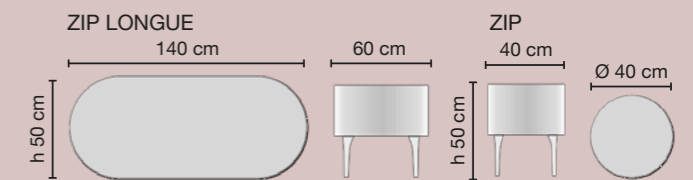

Kate & Leo

pag. 168 pag. 170

KATE LOUNGE

TRAPUNTATO
QUILTED

Billy & Zip

RICAMATO
EMBROIDERED