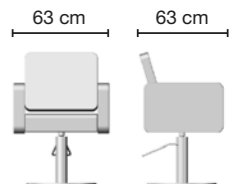

Frac

TRAPUNTATO QUILTED Cod T4 Cod T5 Cod T6 Cod T8 Cod T12	RICAMATO EMBROIDERED Cod. RS2 Cod RS3 ITA Cod RS3 ENG Cod RS3 FRA Cod. RS4 Cod. RF22	IL TUO LOGO YOUR LOGO Cod RS1 Cod ST

Superior class

TRAPUNTATO QUILTED Cod T8 Cod T9 Cod T10	RICAMATO EMBROIDERED Cod. RF21 Cod. RF24 Cod. RS2 Cod RS3 ITA Cod RS3 ENG Cod RS3 FRA Cod. RS4

IL TUO LOGO YOUR LOGO   Cod RS1   Cod ST