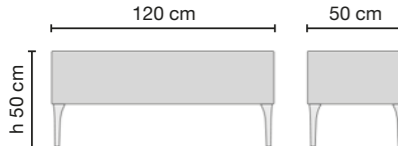

KATE LOUNGE

TRAPUNTATO
QUILTED

Cod T1 Cod T8 Cod T9 Cod T10 Cod T12

Billy & Zip

Cod. 4920
RA32
BILLY

Cod. 4920
RV12
BILLY

Cod. 4922
ZIP

Cod. 61201
ZIP LONGUE