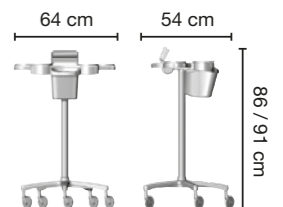

Service Plus

Service Plus

Carrello in materiale resistente al colore, con alloggiamenti per pettini e spazzole ed accessorio taglia-piega stagnola incorporato. 4 ciotole per colore incluse. Disponibile anche con base in alluminio.

Colour station in color-resistant material with housings for combs and brushes and tinfoil cutting/bending tool. 4 color bowls included. Aluminium base available upon request.