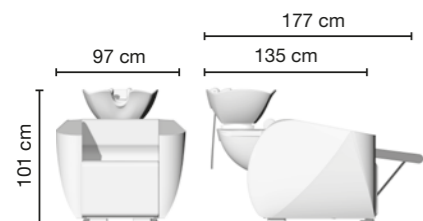

Cod ST

Prisma relax shiatsu

cod. 57211NSN
PRISMA RELAX
Lavaggio a lettino/ Lying down wash

Prisma

Cod. 57210NSN
PRISMA

pag. 168

pag. 170

RICAMATO
EMBROIDERED